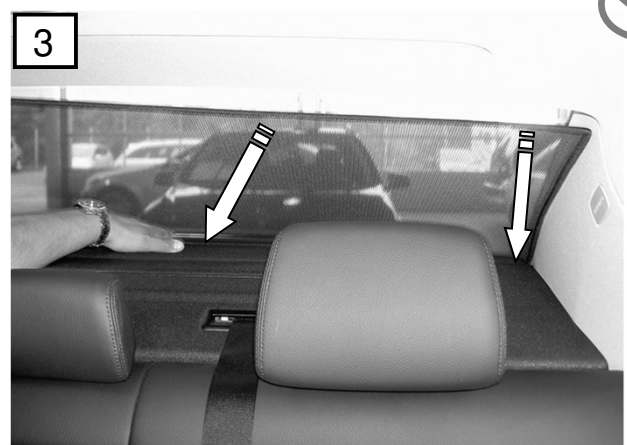

Sonniboy Mercedes E-Klasse W212 4-door, Heckscheibe, Tür hinten
0078259AC
2009 →

A

1x

B

2x

1

B

www.sonnenschutz-pkw.de