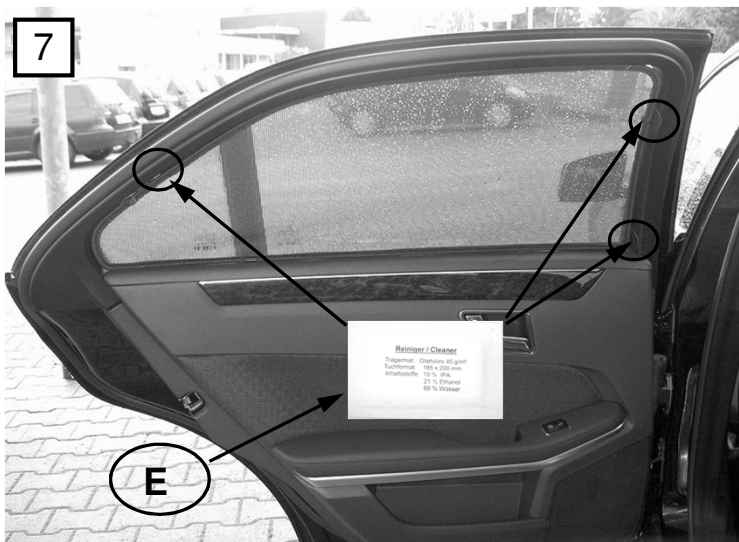

Sonniboy Mercedes E-Klasse W212 4-door, Heckscheibe, Tür hinten
0078259AC
2009 →

A

1x

B

2x

1

B

www.sonnenschutz-pkw.de

- C**

↓ 2x (Left & Right)
- B**

↓ 2x
- D**

↓ 6x
- E**

↓

10

D

left door 1x
right door 1x