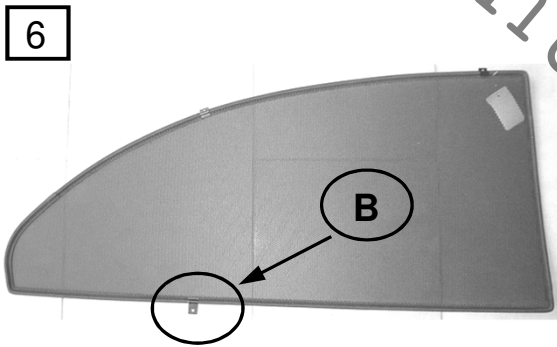

Sonniboy Mercedes E-Klasse W212 4-door, Heckscheibe, Tür hinten
0078259AC
2009 →

A

1x

B

2x

1

B

www.sonnenschutz-pkw.de

- C**

↓ 2x (Left & Right)
- B**

↓ 2x
- D**

↓ 6x
- E**

↓

10

D

left door 1x
right door 1x