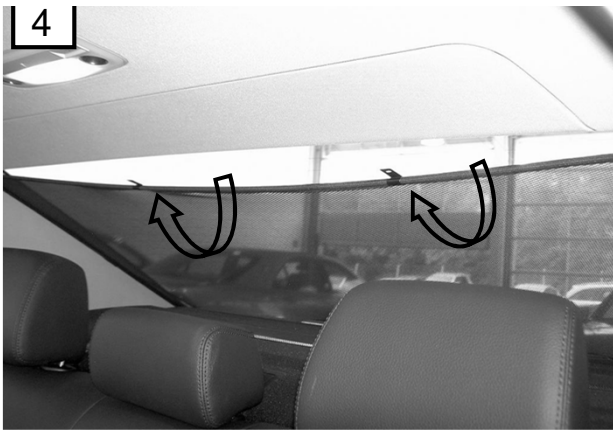

Sonniboy Mercedes E-Klasse W212 4-door, Heckscheibe, Tür hinten
0078259AC
2009 →

A

1x

B

2x

1

B

www.sonnenschutz-pkw.de

- C**

↓ 2x (Left & Right)
- B**

↓ 2x
- D**

↓ 6x
- E**

↓

10

D

left door 1x
right door 1x