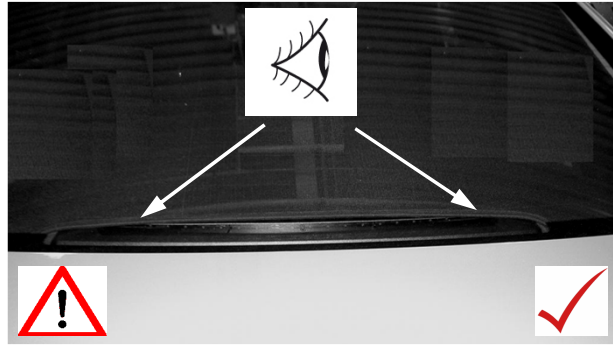

Sonniboy Mercedes E-Klasse W212 4-door, Heckscheibe, Tür hinten
0078259AC
2009 →

A

1x

B

2x

1

B

www.sonnenschutz-pkw.de