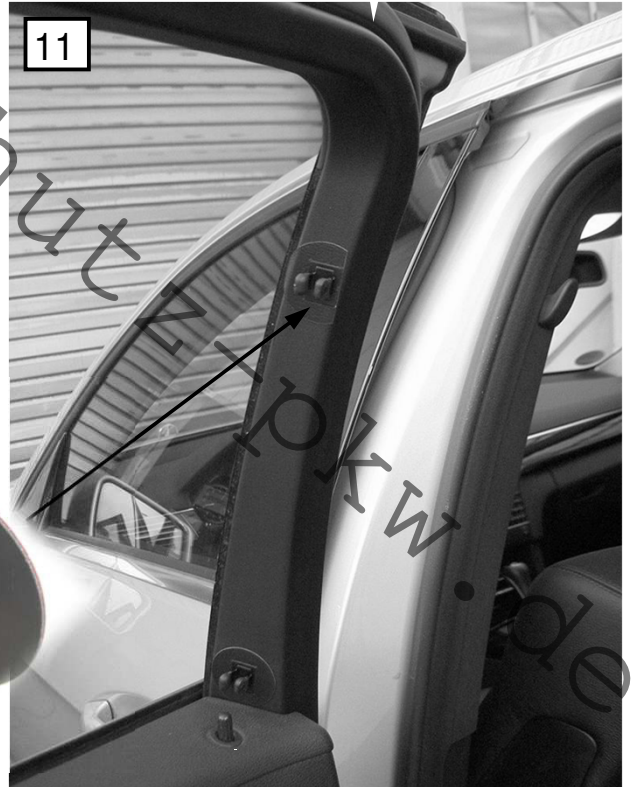

10

D

left door 1x
right door 1x

www.klimaschutz.de

9

10

11